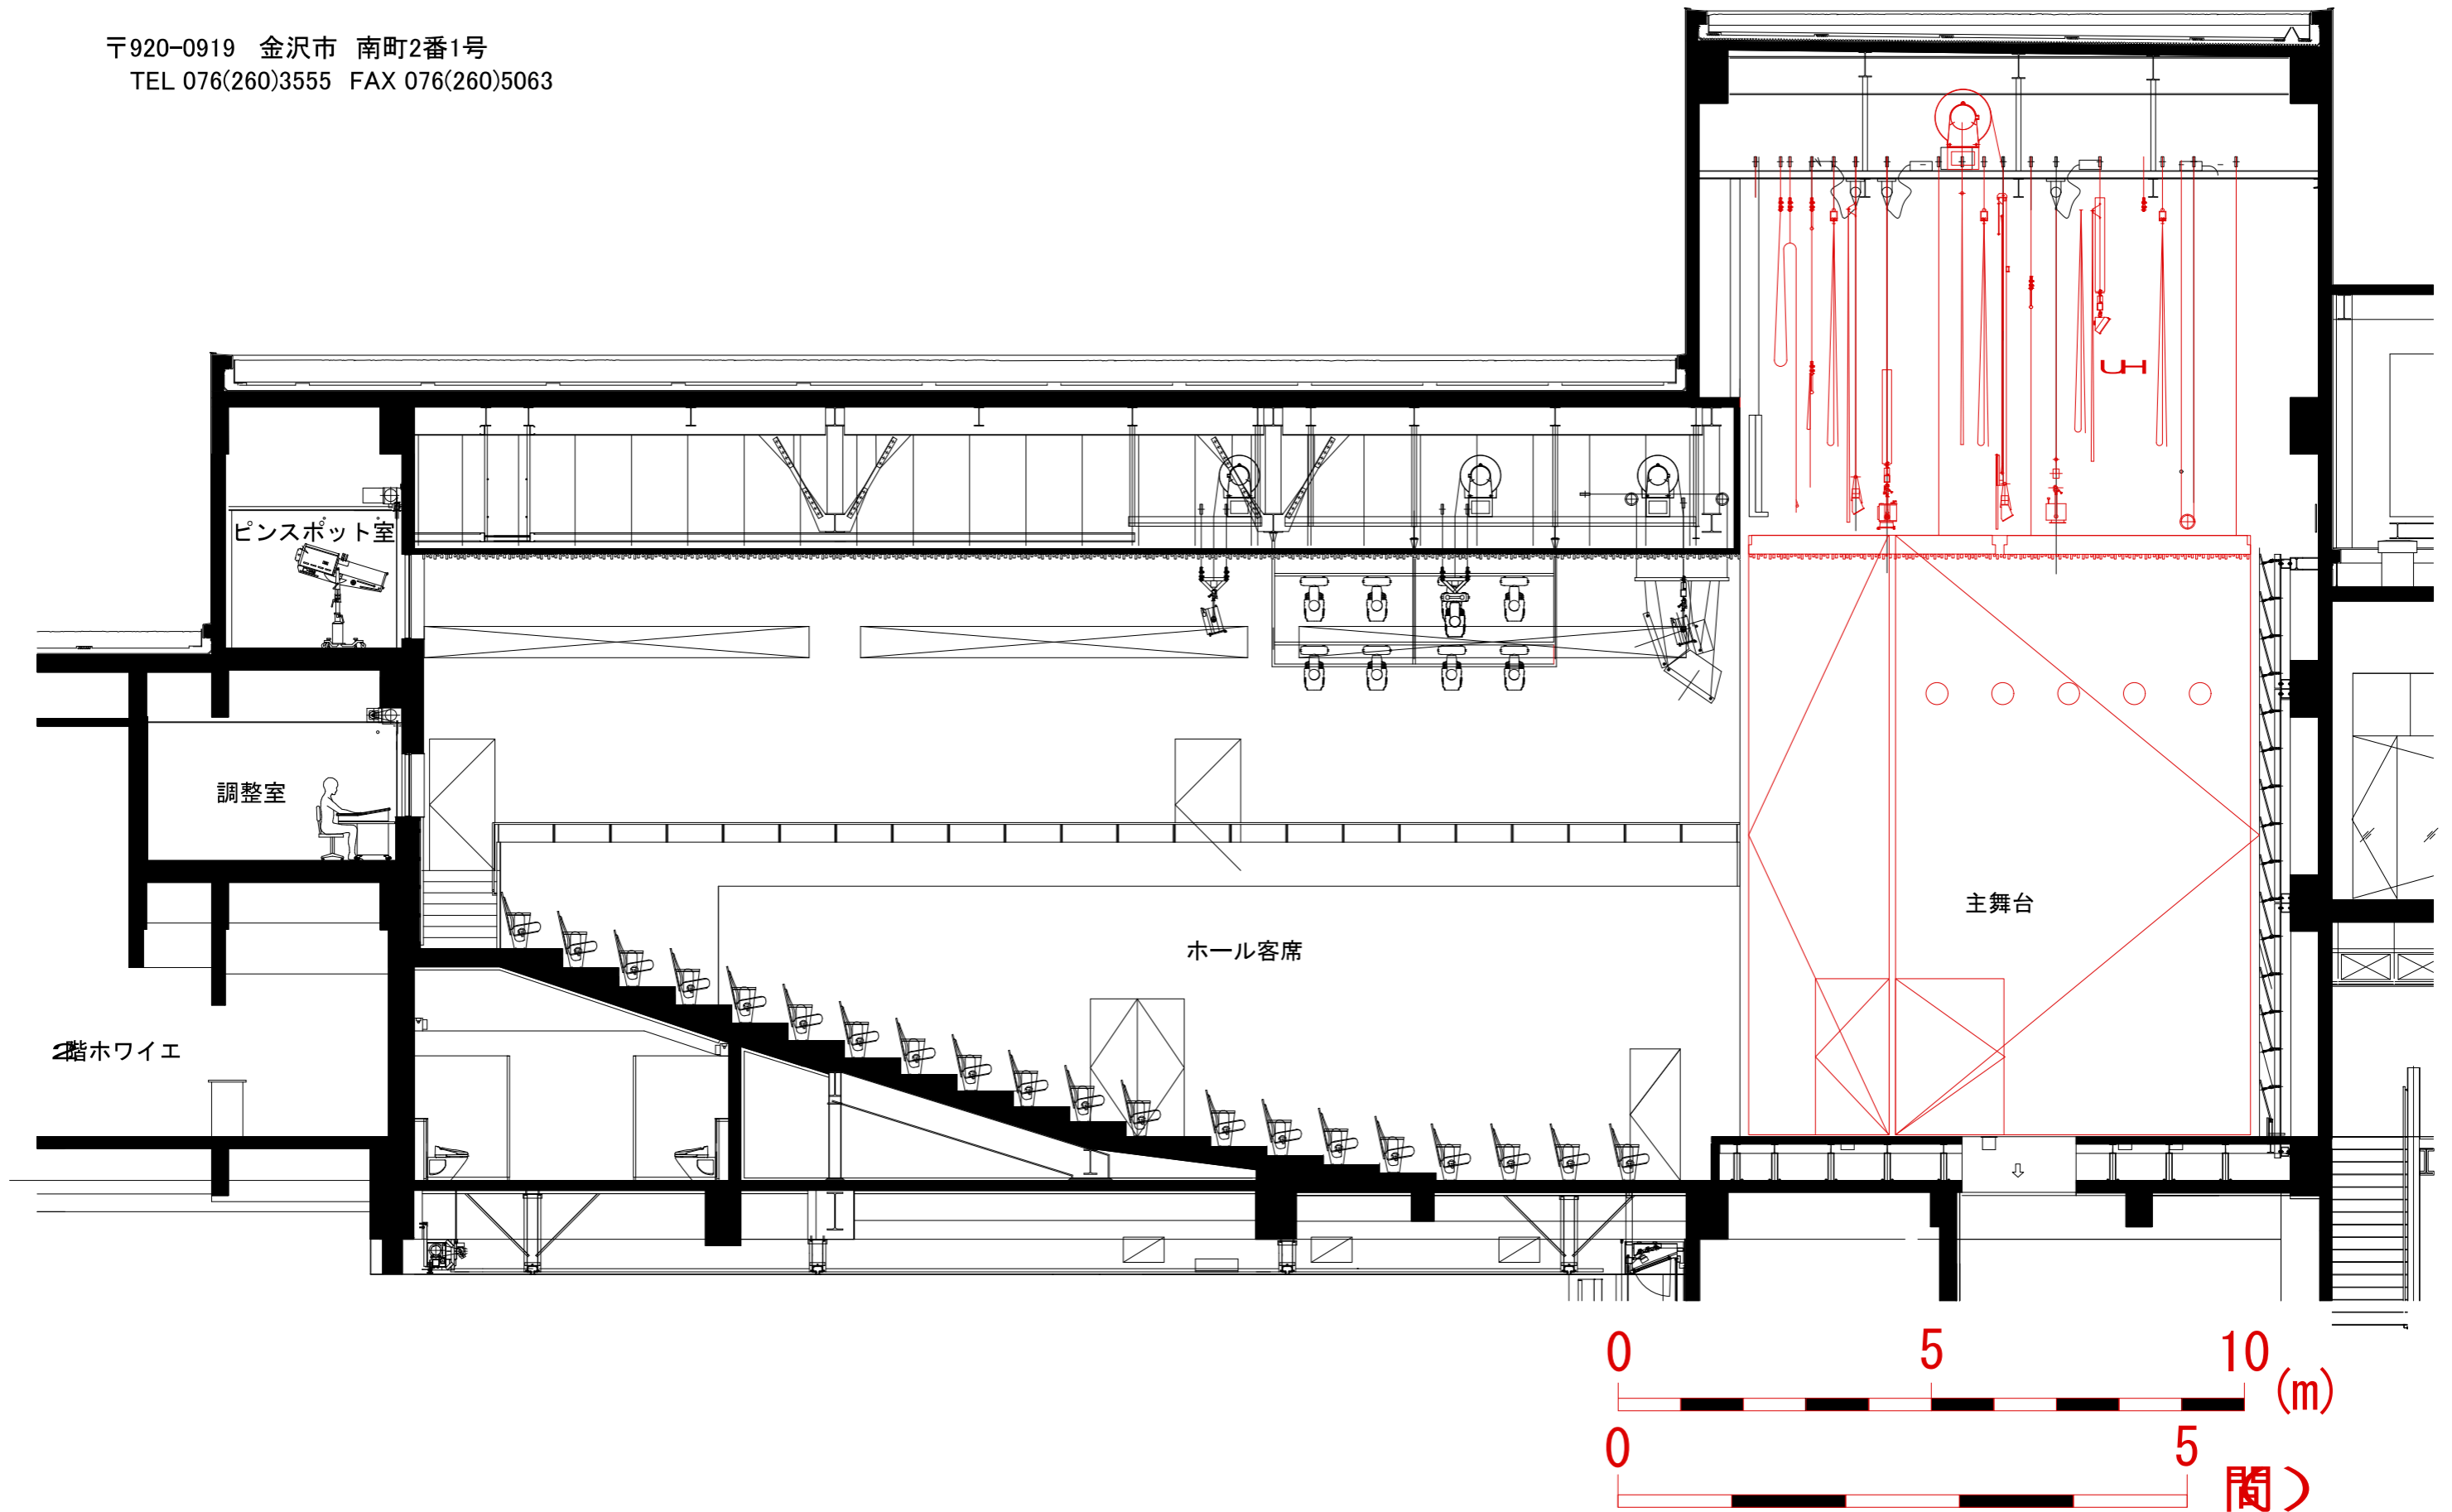

# 北國新聞赤羽ホール 舞台断面面図

〒920-0919 金沢市 南町2番1号

TEL 076(260)3555 FAX 076(260)5063

A3=1/100