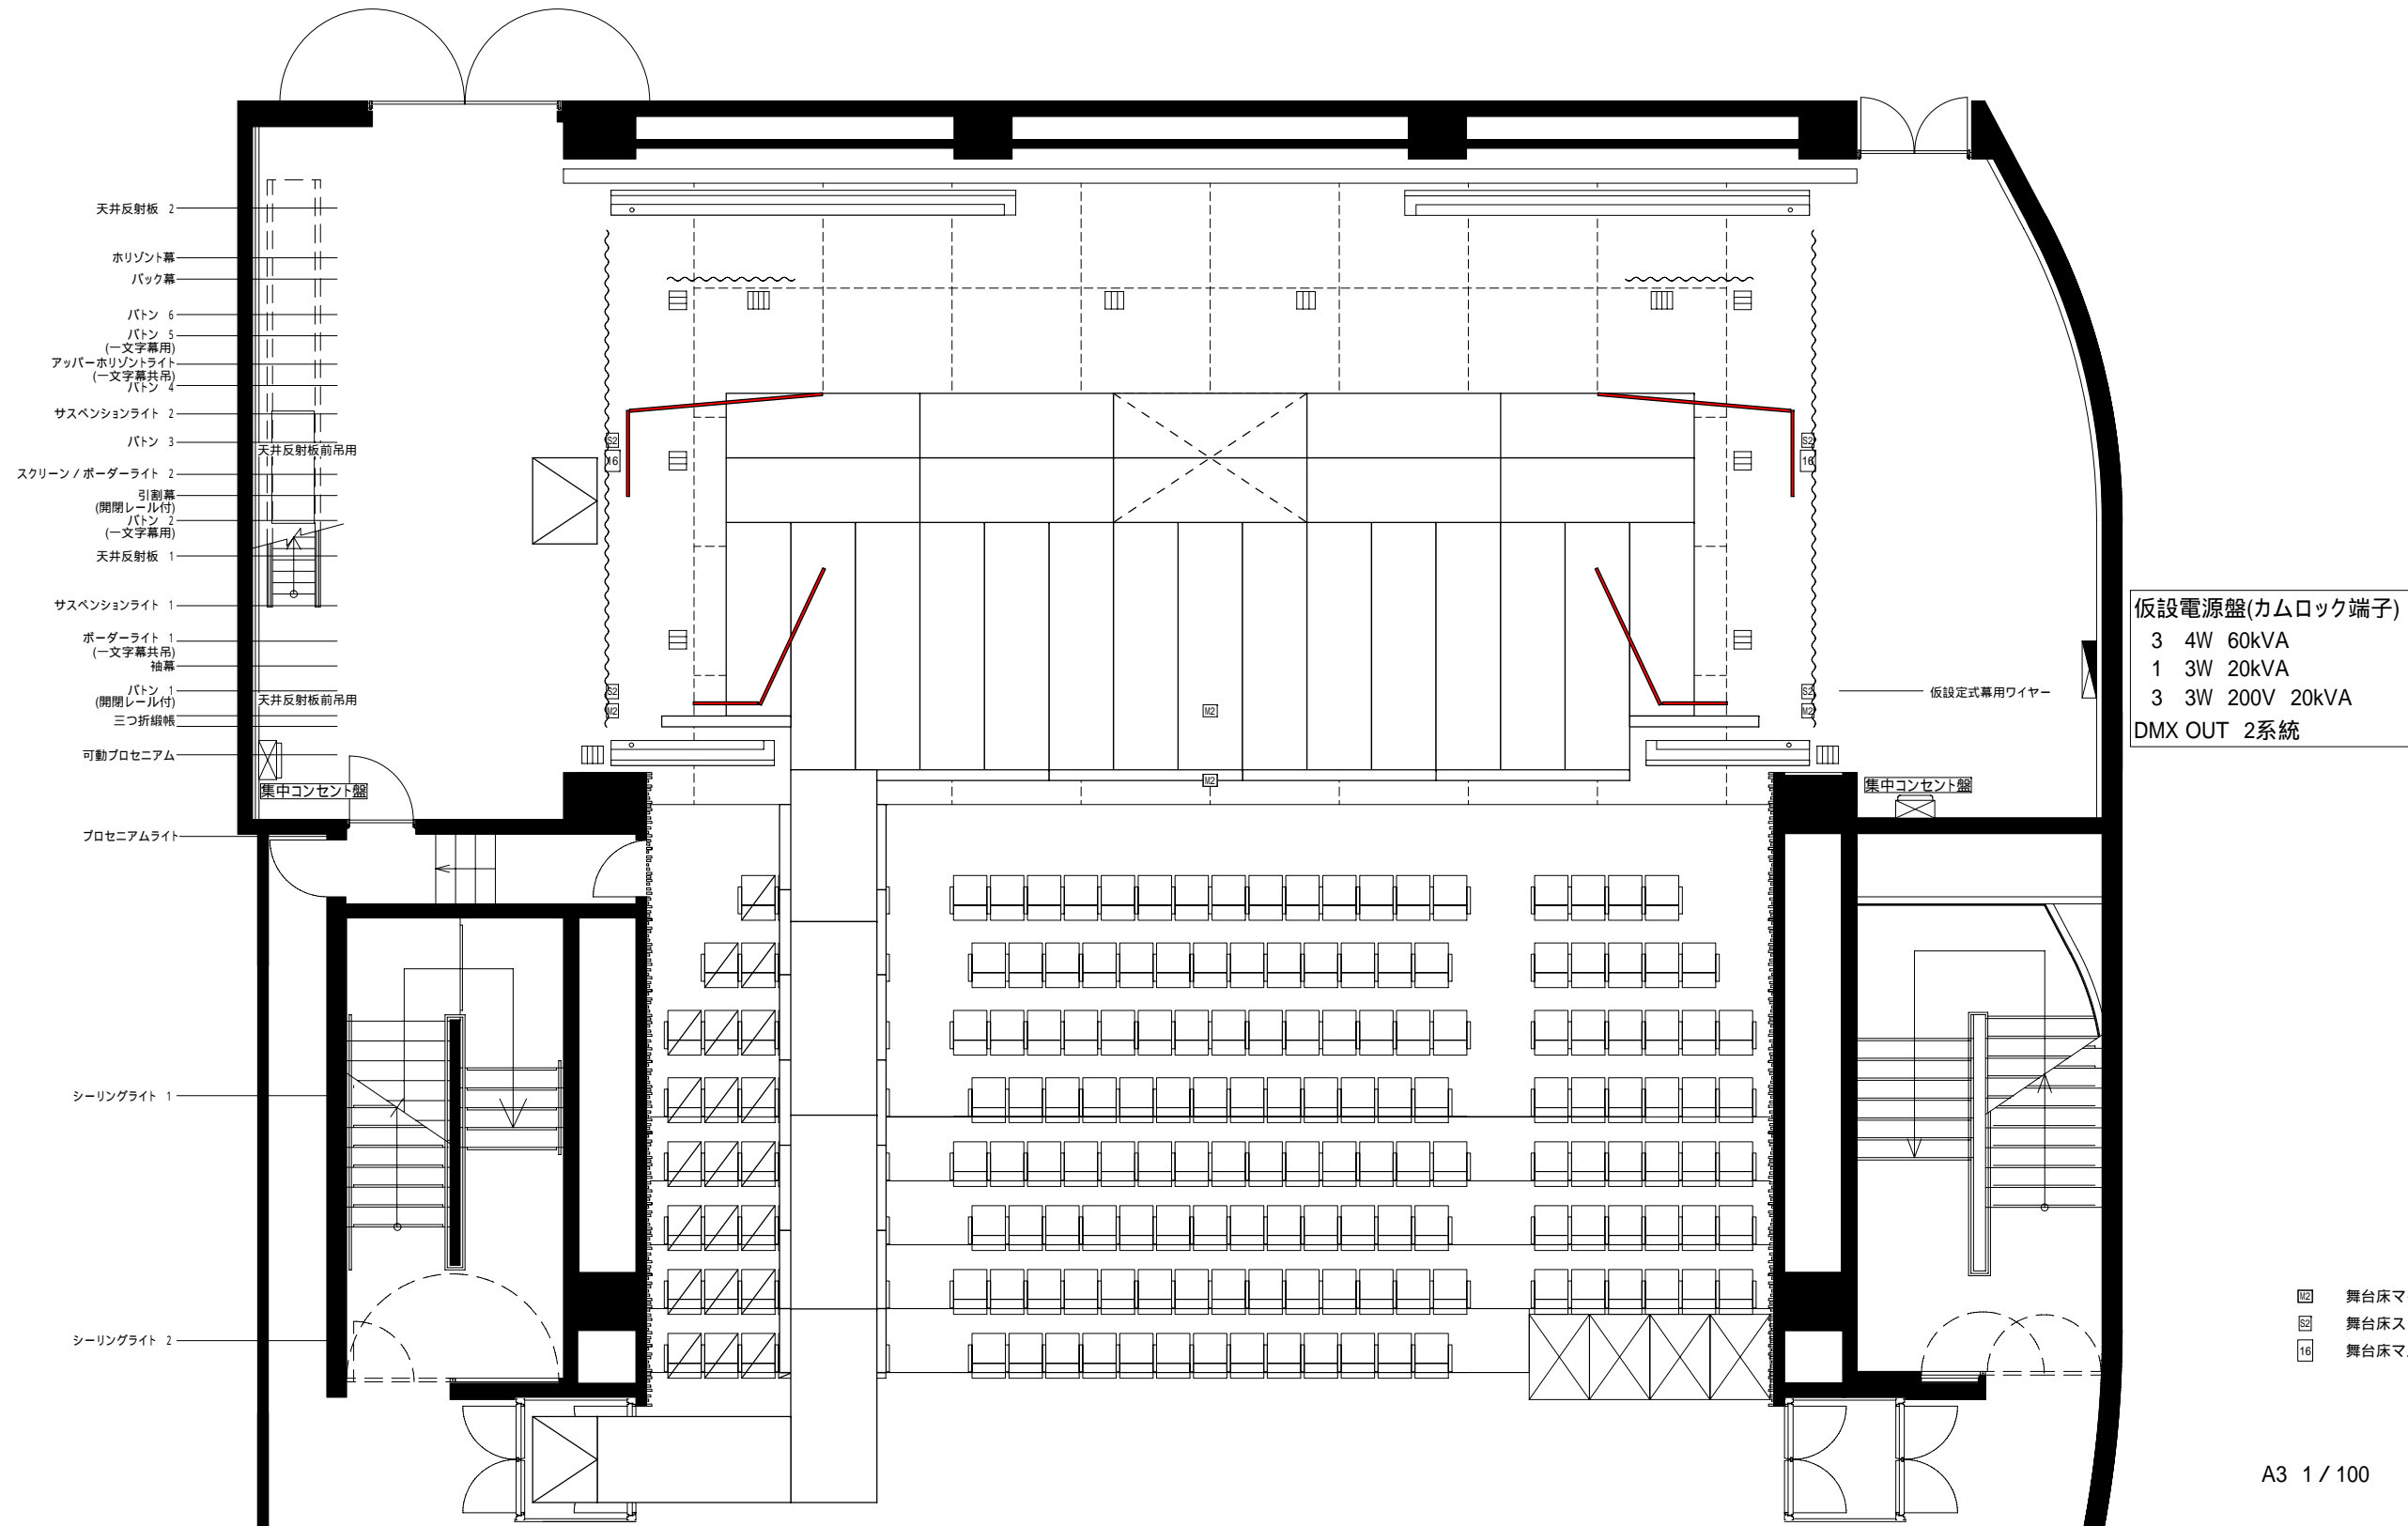

北國新聞赤羽ホール舞台平面図

〒920-0919 金沢市南町2番1号
 TEL 076(260)3555 FAX 076(260)5063

舞台寸法

	反響板使用時	袖舞台時		
<間口>	15,880	12,280	<舞台高さ>	700
<奥行>	8,750	7,700	<すのこ高さ>	15,300
<プロセ高さ>	9,300	7,500		

仮設電源盤(カムロック端子)
 3 4W 60kVA
 1 3W 20kVA
 3 3W 200V 20kVA
 DMX OUT 2系統

- M 舞台床マイクコンセントボックス
- S 舞台床スピーカコンセント
- 16 舞台床マルチコンセントボックス