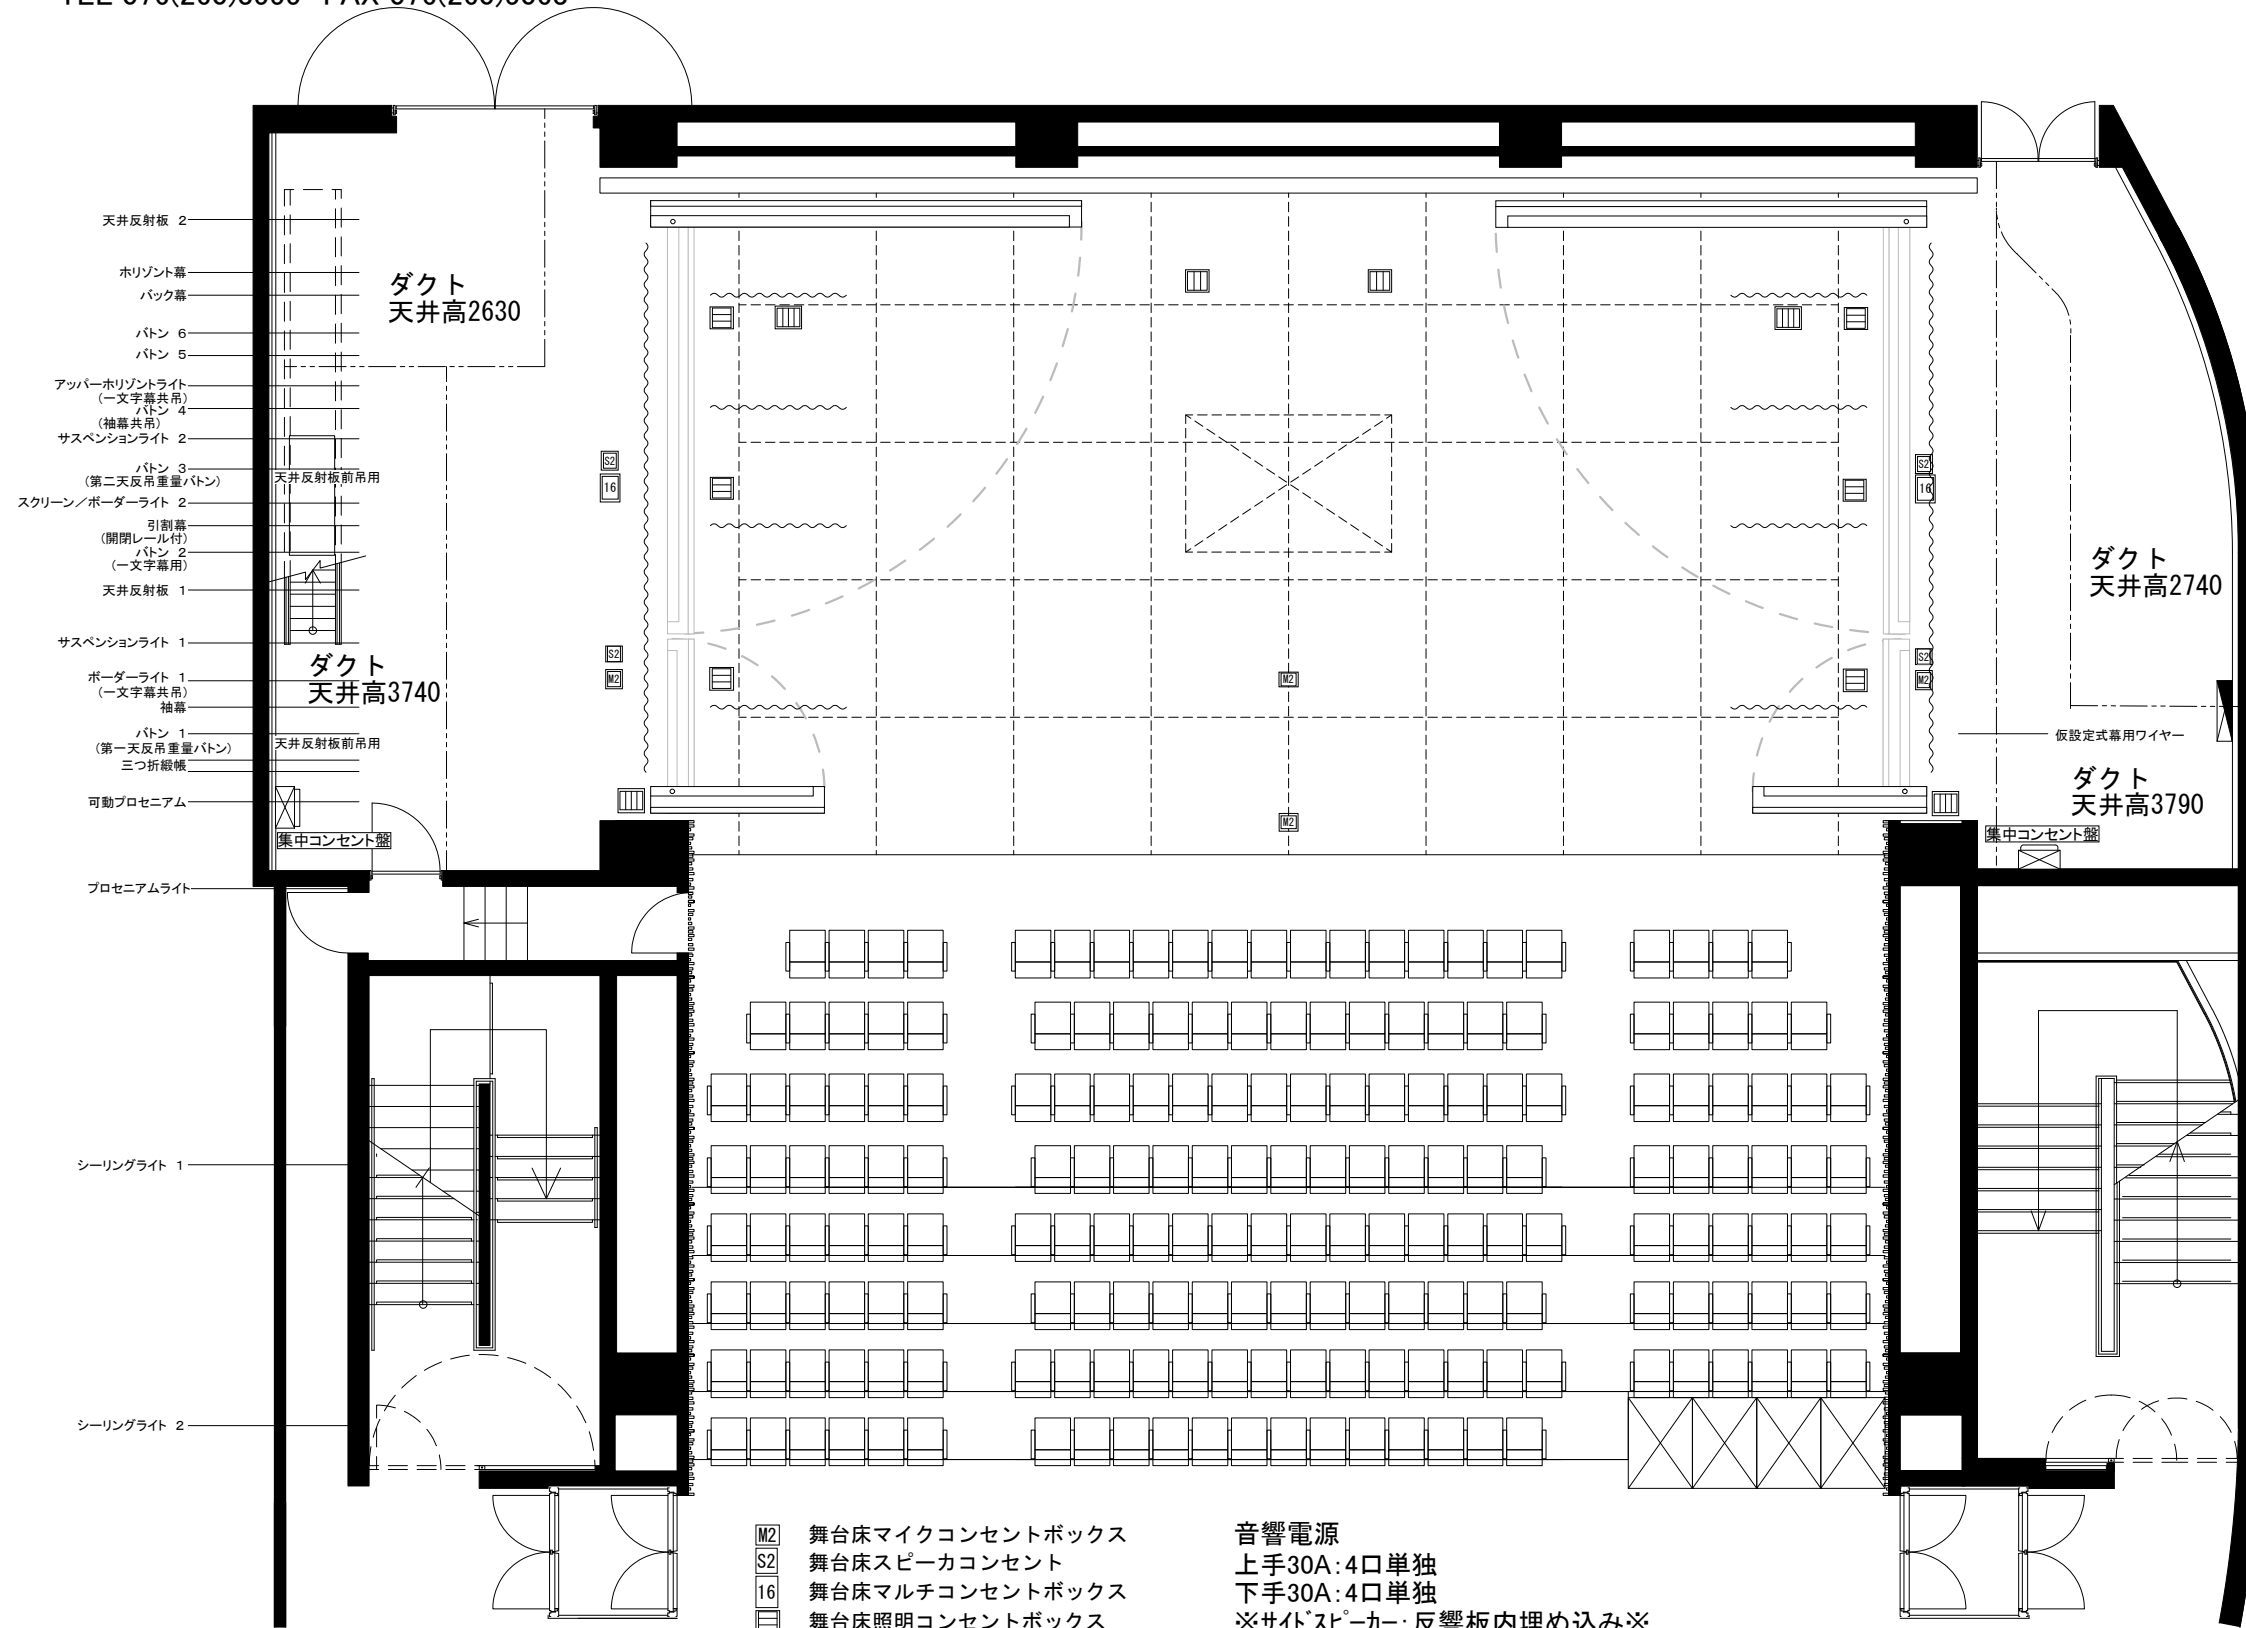

財団法人 北國芸術振興財団
北國新聞赤羽ホール
舞台平面図

〒920-0919 金沢市 南町2番1号
 TEL 076(260)3555 FAX 076(260)5063

舞台寸法

	反響板使用時	袖舞台時		
<間口>	15,880	12,280	<舞台高さ>	700
<奥行>	8,750	7,700	<すのこ高さ>	15,300
<プロセ高さ>	9,300	7,500		

- M2 舞台床マイクコンセントボックス
- S2 舞台床スピーカコンセント
- 16 舞台床マルチコンセントボックス
- 舞台床照明コンセントボックス

音響電源
 上手30A: 4口単独
 下手30A: 4口単独
 ※サイドスピーカー: 反響板内埋め込み※

1間=1818m/m

A3 1/100