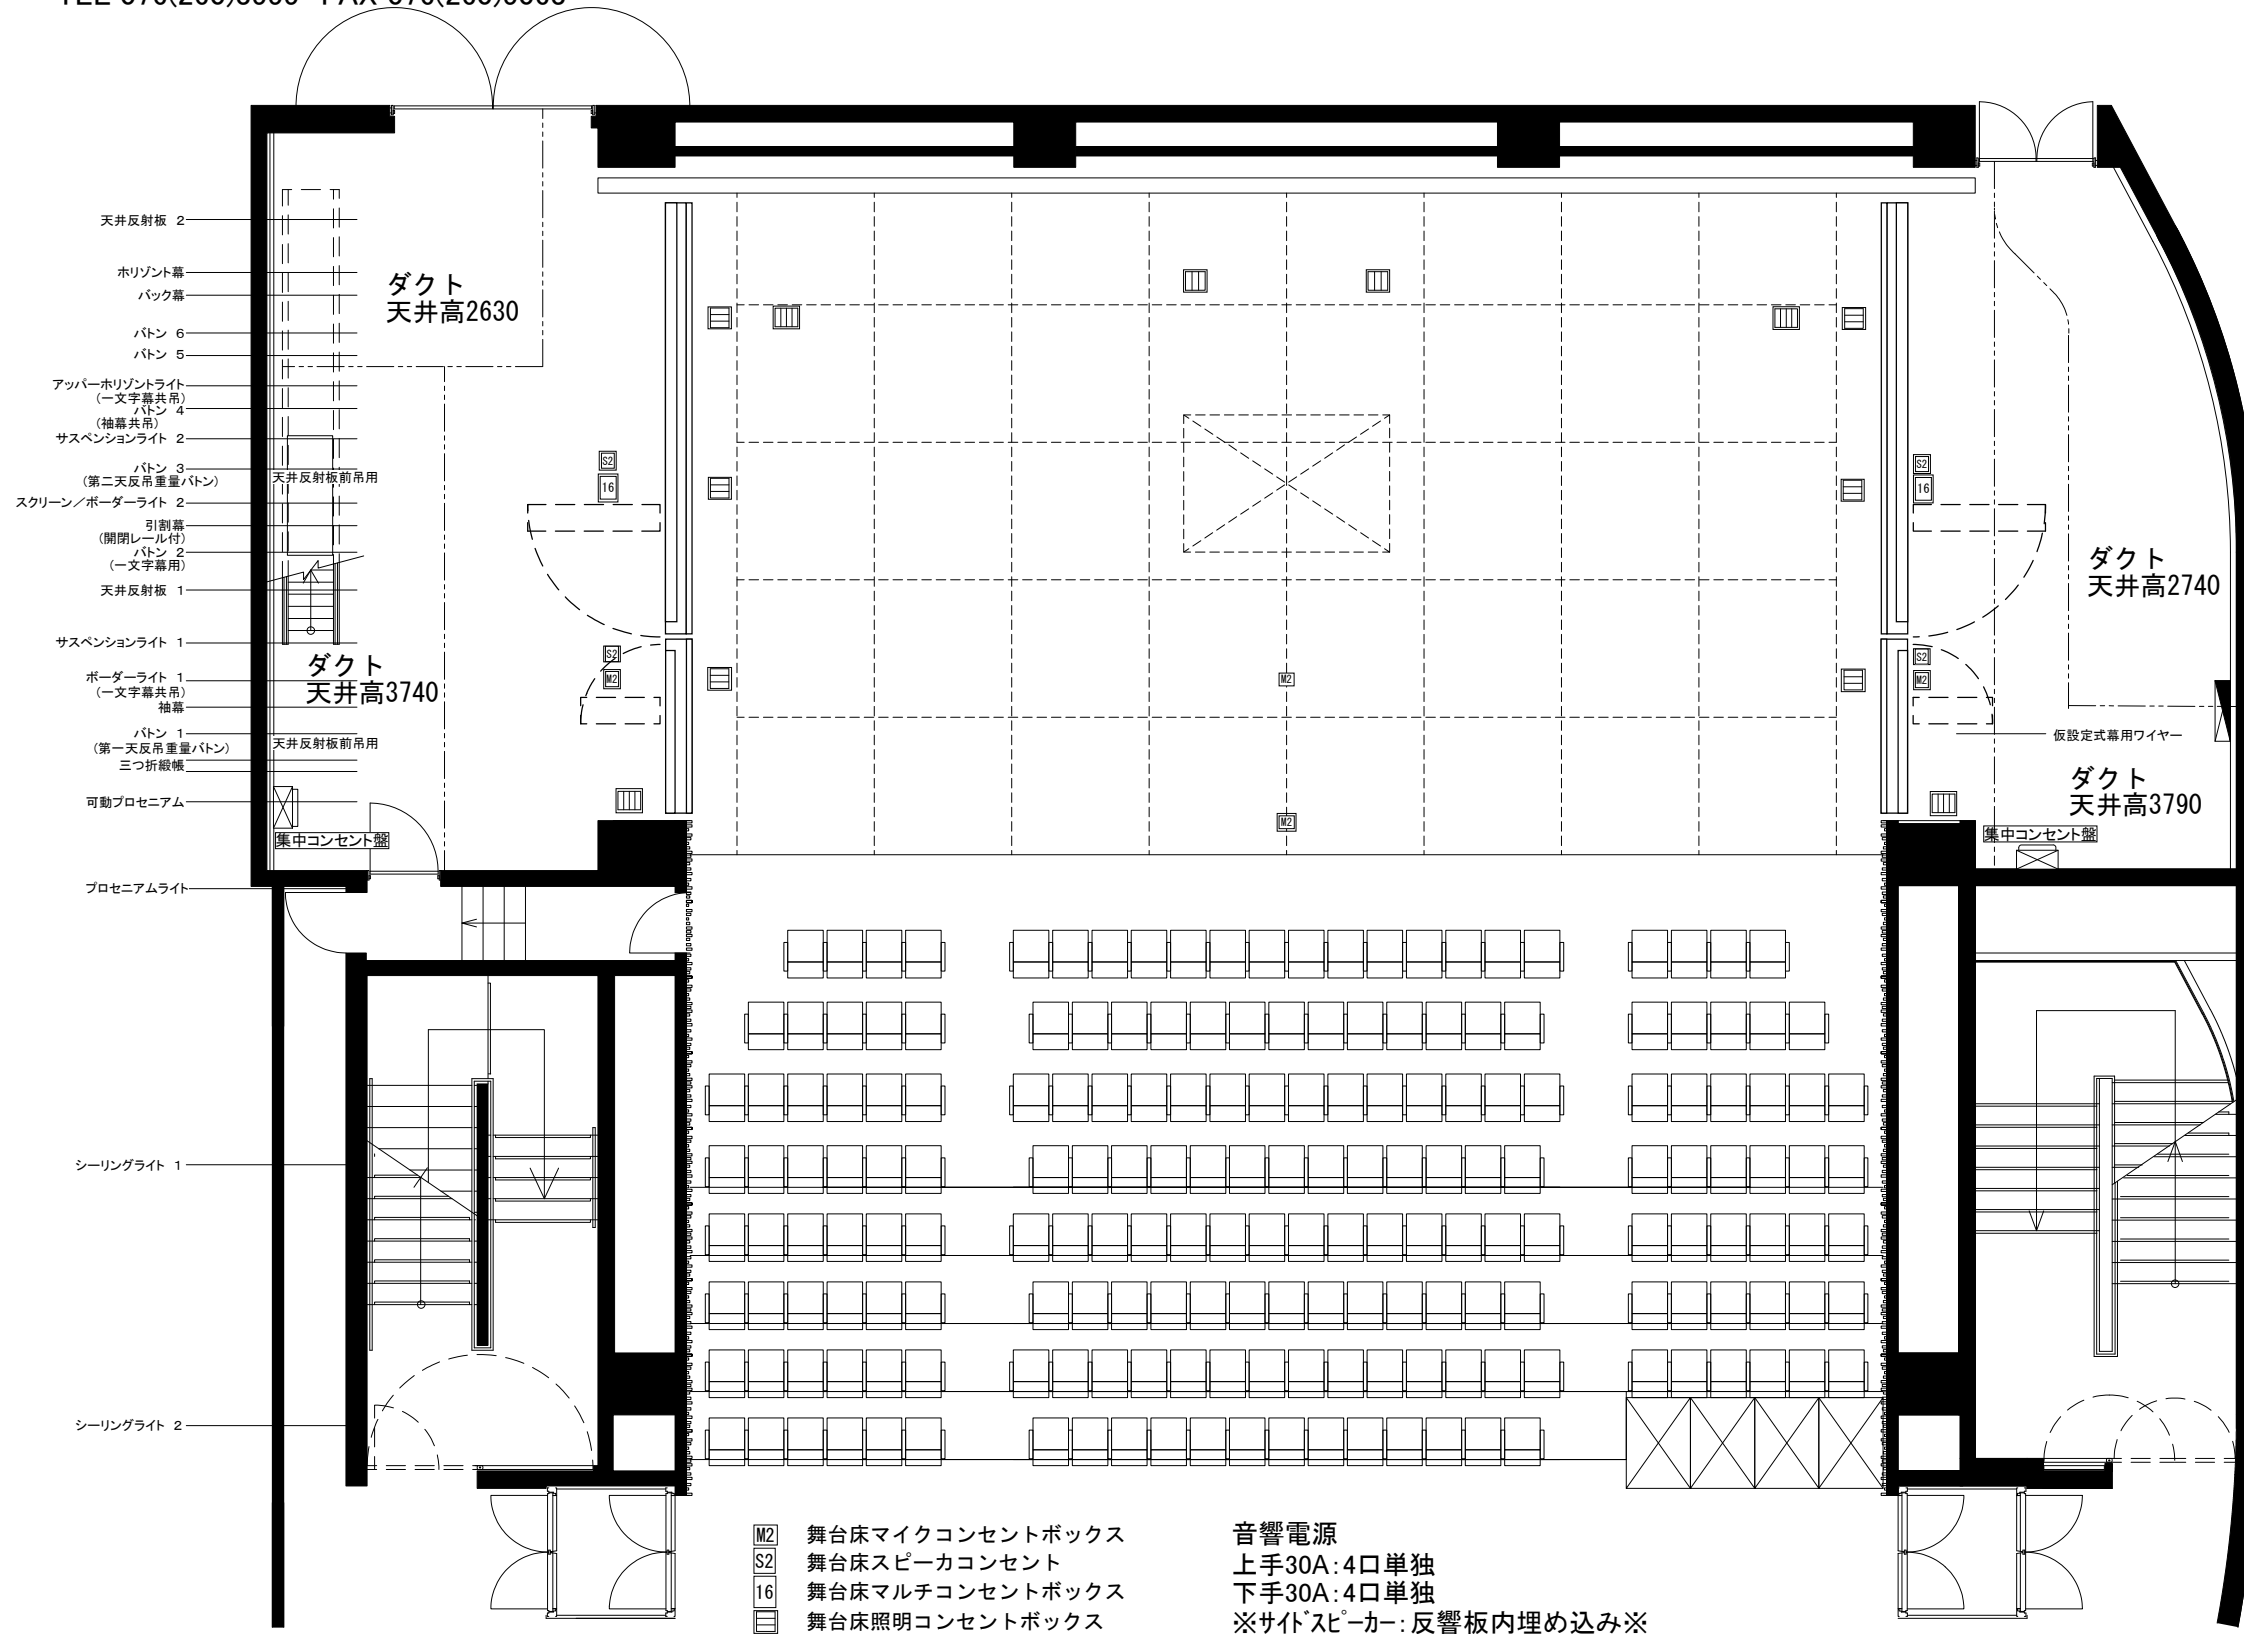

財団法人 北國芸術振興財団
北國新聞赤羽ホール
舞台平面図

〒920-0919 金沢市 南町2番1号
 TEL 076(260)3555 FAX 076(260)5063

舞台寸法

	反響板使用時	袖舞台時		
<間口>	15,880	12,280	<舞台高さ>	700
<奥行>	8,750	7,700	<すのこ高さ>	15,300
<プロセ高さ>	9,300	7,500		

1間=1818m/m

A3 1/100